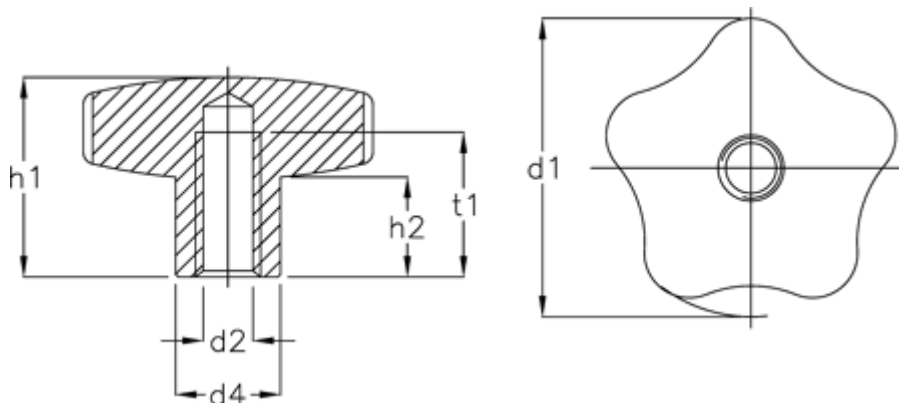

Article number: 20546469A

Description: E+G Hand knob GN 5336-60-M 10-E-PI

Measures

d1	= 60
d2	= M10
d4	= 21
H1	= 40
H2	= 20.0
t1 min.	= 22